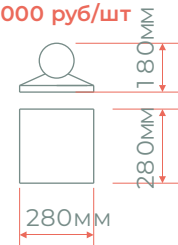

Шар
на столб
1000 руб/шт