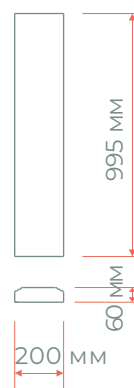

Перило
800 руб/шт

Подперильник
800 руб/шт