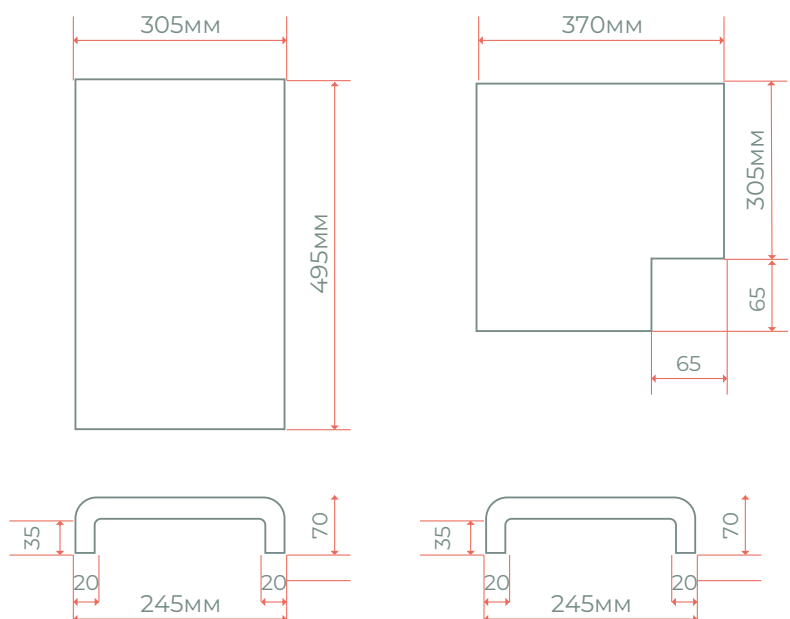

КОПИНГ И ПАРАПЕТЫ

Копинговый камень для бассейнов