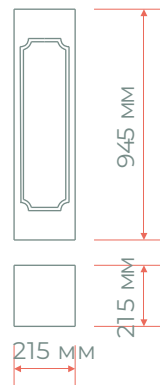

Столб
«Генерал»
5000 руб/шт