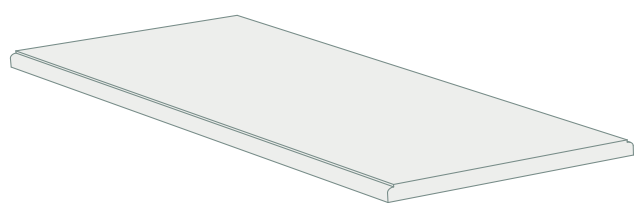

Характеристики:

размер 635x350x40 мм

вес 21 кг

Поверхность антискользящая -

«песок»

цвет	цена (руб/шт)
 серый	500
 цветной	600

Плита парапетная шириной 350 мм

Изделие вибролитое

Характеристики:

размер 1000x350x35 мм

вес 29,5 кг

Поверхность антискользящая -
«песок»

Цена:

1500 руб/шт

Плита парапетная шириной 400 мм

Изделие вибролитое