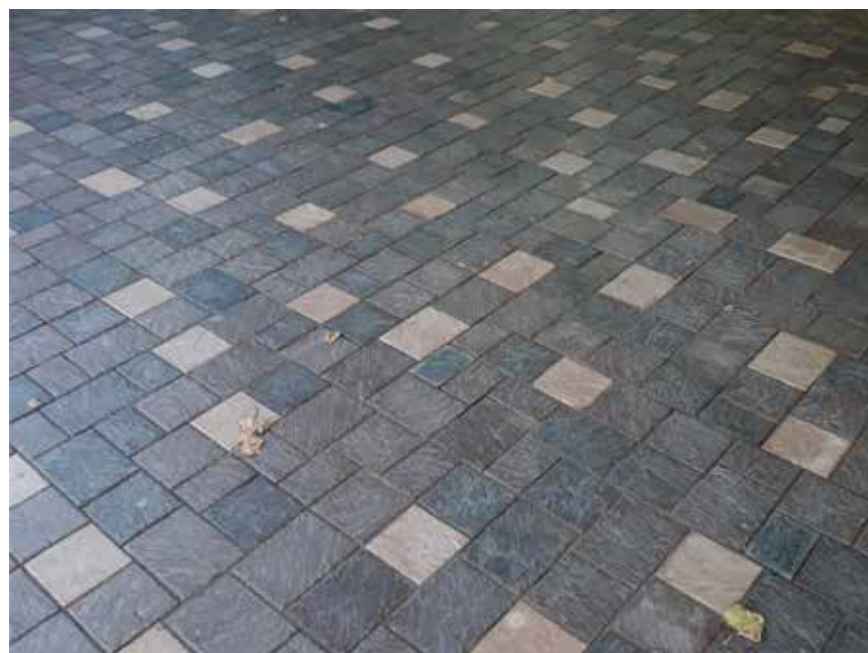

Плитка тротуарная вибролитая

Характеристики:

толщина 50 мм
размер 250x150, 100x150, 150x150 мм
вес 136,68 кг/м²
27/66/44 шт/м²