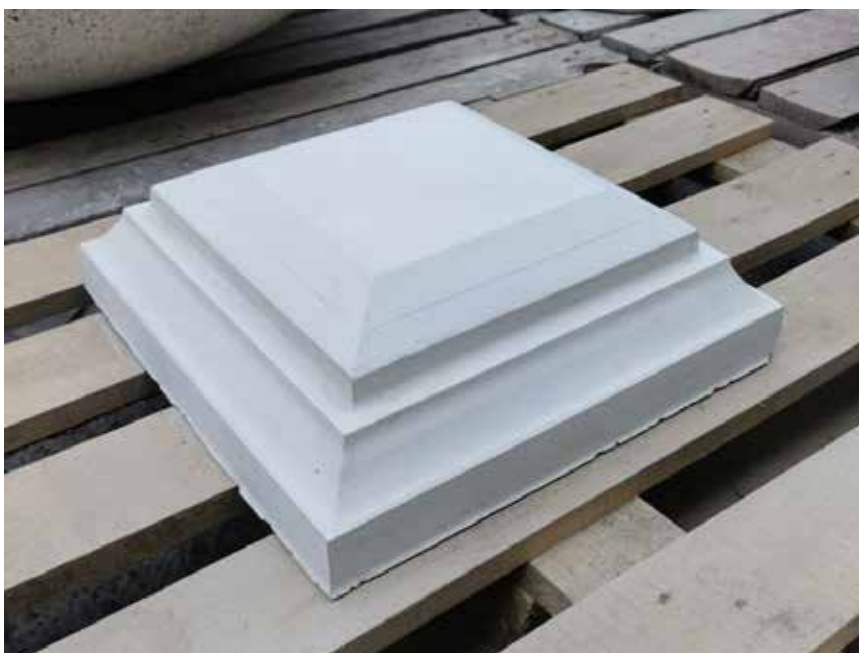

размер 450x450x110 мм

вес 22,7 кг/шт

Цена:

800 руб/шт

Крышка на столб фигурная

Изделие вибролитое

Характеристики:

размер 395x395 мм, h=145 мм

цвет	цена (руб/шт)
 серый	1000
 цветной	1200

Крышка на столб «Пирамида»

Изделие вибролитое

Характеристики:
размер 500x500x250 мм

цвет	цена (руб/шт)
 серый	1500
 цветной	1800

Крышка на столб «Полусфера»

Изделие вибролитое