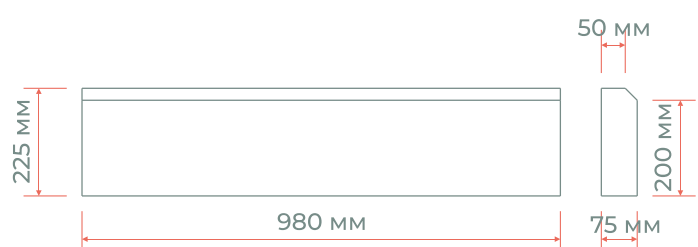

Плитка облицовочная вибролитая

Характеристики:

толщина 20 мм, 22 мм

размер (мм)	570x285x22	265x195x20	265x57x20	125x125x20
вес (кг/м ²)	41,14	37,4	37,4	37,4
кол-во (шт/м ²)	6	20	67	64

БОРДЮРЫ И ВОДОСТОКИ

Бордюр метровый

Изделие вибролитое

Характеристики:

размер 980x225x75 мм

вес 38 кг

Цена:

380 руб/шт

Бордюр полметровый

Изделие вибролитое