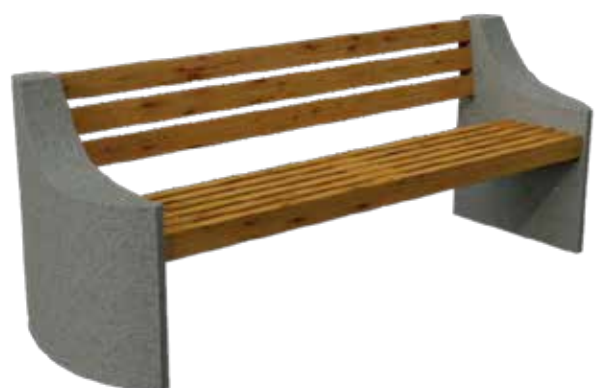

СКАМЕЙКИ

Скамья «Парковая»