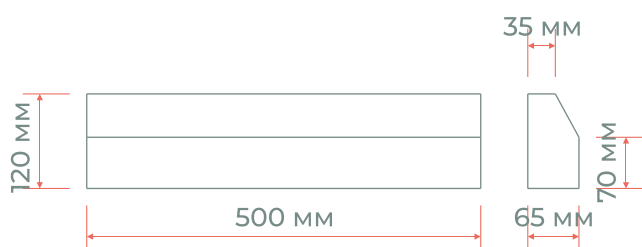

Цена:

160 руб/шт