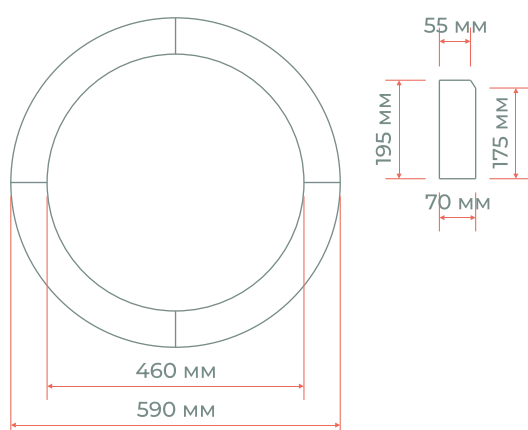

Плитка облицовочная вибролитая

Характеристики:

толщина 20 мм, 22 мм

размер (мм)	570x285x22	265x195x20	265x57x20	125x125x20
вес (кг/м ²)	41,14	37,4	37,4	37,4
кол-во (шт/м ²)	6	20	67	64

БОРДЮРЫ И ВОДОСТОКИ

Бордюр метровый

Цена:

950 руб/шт

Бордюр скругленный

Изделие вибролитое

Характеристики:

размер 320x195x70 мм

вес 10 кг

Цена:

300 руб/шт

Бордюр декоративный

Изделие вибролитое

Характеристики:

размер 315x170x37 мм

вес 4,6 кг

цвет	цена (руб/шт)
 серый	100
 цветной	150

Водосток

Изделие вибролитое

УЗКИЙ ВОДОСТОК:

размер 500x155x55 мм

вес 6,6 кг

ШИРОКИЙ ВОДОСТОК:

размер 495x210x65 мм

вес 10 кг

Цена: