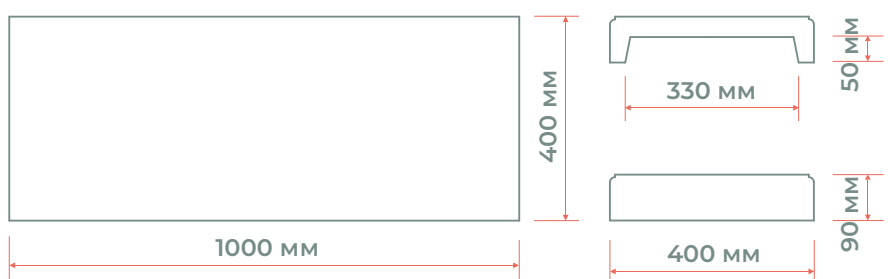

Плита парапетная шириной 400 мм

Изделие вибролитое

Характеристики:

размер 1000x400x90 мм

вес 86,4/46,8 кг

Поверхность антискользящая -
«песок»