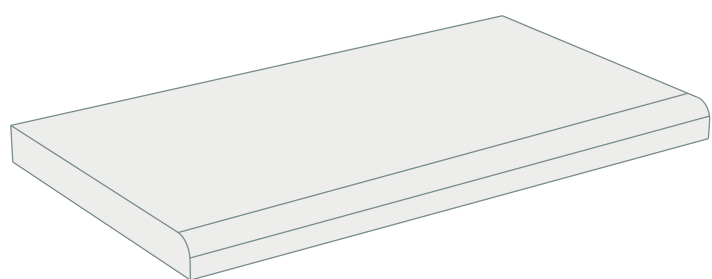

Характеристики:

размер 635x350x40 мм

вес 21 кг

Поверхность антискользящая -

«песок»

цвет	цена (руб/шт)
 серый	500
 цветной	600

Плита парапетная шириной 350 мм

Изделие вибролитое