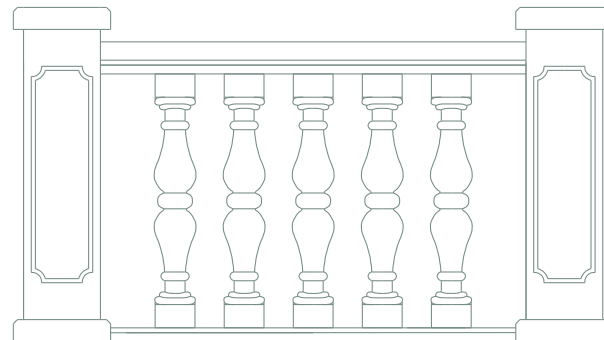

высота изделия 310 мм

	<i>цвет</i>	<i>цена (руб/шт)</i>
	серый	800
	цветной	1000

БАЛЮСТРАДЫ

Балюстрада «Малая»

Балюстрада «Большая»

Балюстрада «Двойная»

Балясина
двойная
1700 руб/шт

Столб
«Генерал»
5000 руб/шт