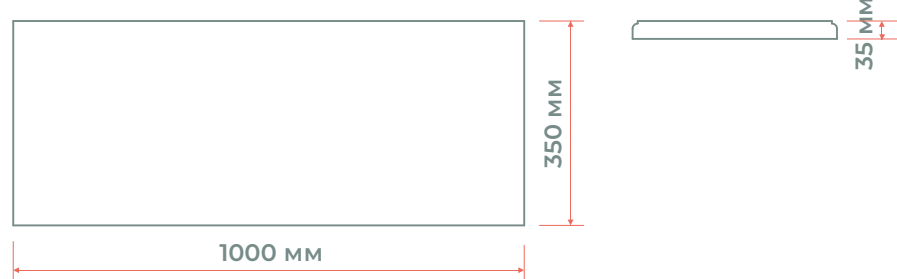

Характеристики:

размер 635x350x40 мм

вес 21 кг

Поверхность антискользящая -

«песок»

цвет	цена (руб/шт)
 серый	500
 цветной	600

Плита парапетная шириной 350 мм

Изделие вибролитое

Характеристики:

размер 1000x350x35 мм

вес 29,5 кг

Поверхность антискользящая -
«песок»

Цена:

1500 руб/шт

Плита парапетная шириной 400 мм

Изделие вибролитое