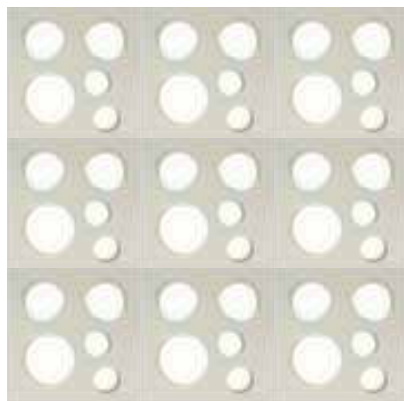

Пузыри

Характеристики:
толщина 60 мм
размер 200x200 мм

Цена:
300 руб/шт
400 руб/шт с шлифованной задней
поверхностью

Лист

Характеристики:
толщина 60 мм
размер 200x200 мм

Цена:
300 руб/шт
400 руб/шт с шлифованной задней
поверхностью