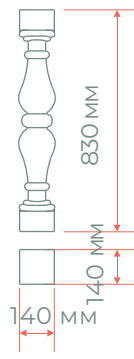

Балюстрада «Двойная»

Балясина
двойная
1700 руб/шт