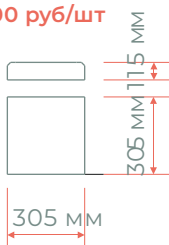

Основание
под столб
500 руб/шт