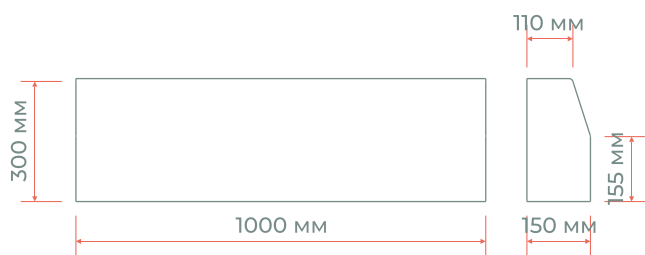

размер 500x200x35 мм

вес 8 кг

Цена:

140 руб/шт

Бордюр низкий

Изделие вибролитое

Характеристики:

размер 500x120x65 мм

вес 10 кг

Цена:

160 руб/шт

Бордюр дорожный

Изделие вибролитое

Характеристики:

размер 1000x300x150 мм

вес 91,1 кг

Цена:

950 руб/шт

Бордюр скругленный

Изделие вибролитое

Характеристики:

размер 320x195x70 мм

вес 10 кг

Цена:

Изделие вибролитое

УЗКИЙ ВОДОСТОК:

размер 500x155x55 мм

вес 6,6 кг

ШИРОКИЙ ВОДОСТОК:

размер 495x210x65 мм

вес 10 кг

Цена: