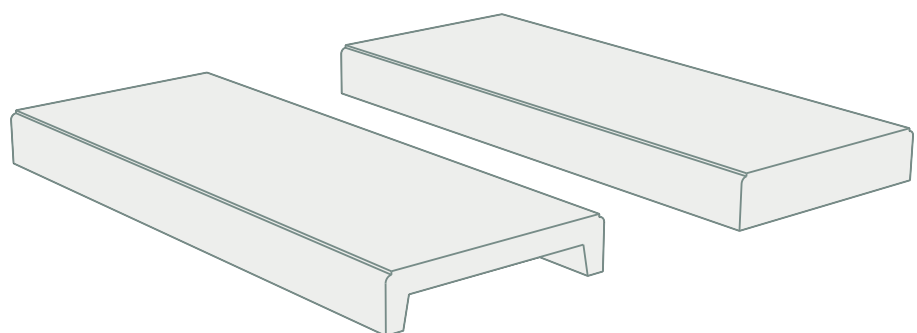

Характеристики:

размер 1000x350x35 мм

вес 29,5 кг

Поверхность антискользящая -
«песок»

Цена:

1500 руб/шт

Плита парапетная шириной 400 мм

Изделие вибролитое