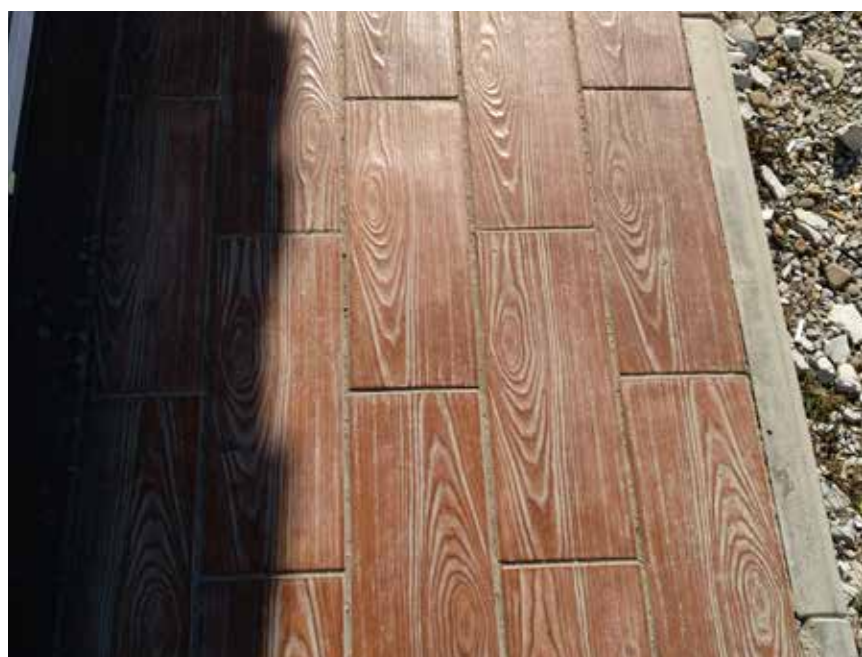

Доска палубная

цвет	цена (руб/м²)
	серый 1000
	черный 1100
	коричневый 1100
	красный 1100
	терракот 1100
	капуччино 1100
	горчичный 1100
	желтый 1200
	оранжевый 1200
	бежевый 1200
	белый 1200
	зеленый 1200
	синий 1200

Тротуарная плитка
вибролитая

Характеристики:

толщина 35 мм
размер 490x185 мм
вес 67,5 кг/м²
11 шт/м²