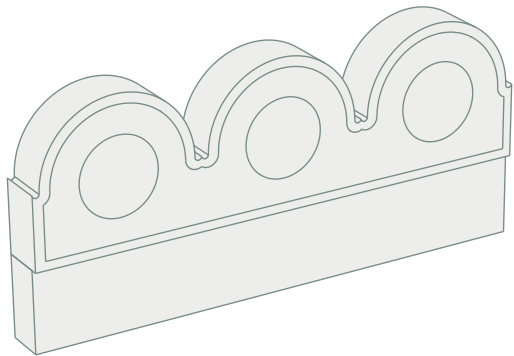

300 руб/шт

Бордюр декоративный

Изделие вибролитое

Характеристики:

размер 315x170x37 мм

вес 4,6 кг

цвет	цена (руб/шт)
 серый	100
 цветной	150

Водосток

Изделие вибролитое

УЗКИЙ ВОДОСТОК:

размер 500x155x55 мм

вес 6,6 кг

ШИРОКИЙ ВОДОСТОК:

размер 495x210x65 мм

вес 10 кг

Цена:

узкий водосток 200 руб/шт

широкий водосток 250 руб/шт

КРЫШКИ НА ЗАБОРЫ

Крышка на столб двускатная

Изделие вибролитое

Размер (мм):

500x180x45
поверхность гладкая

370x250
поверхность шагреня