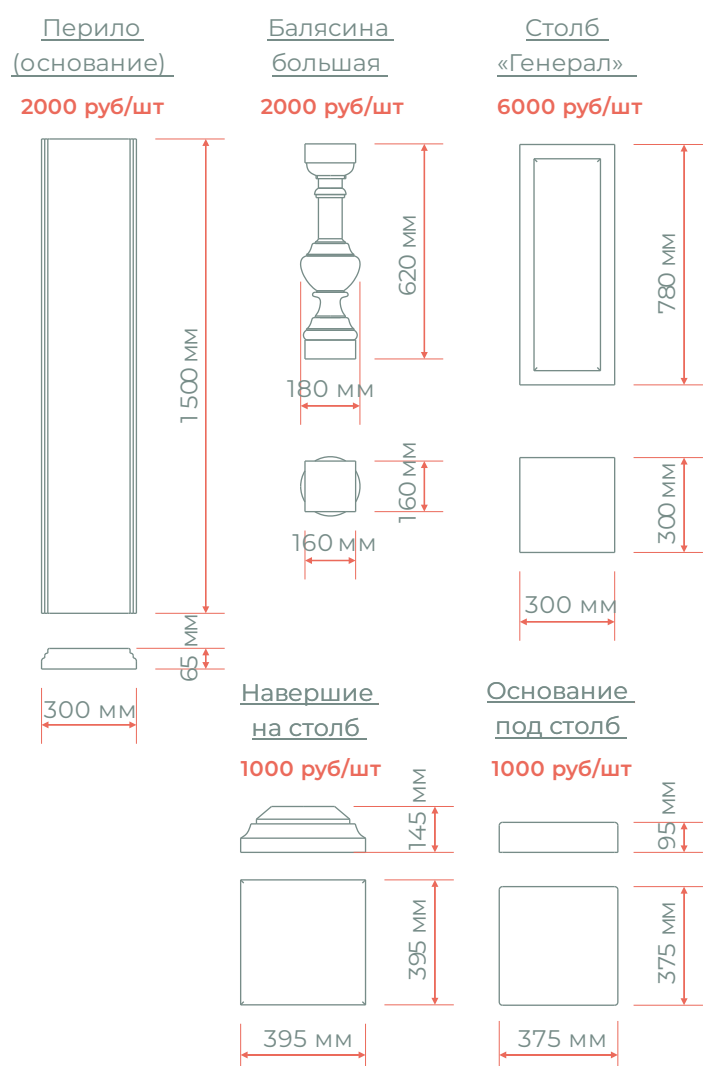

Характеристики:
размер 280x280x180 мм

цвет	цена (руб/шт)
 серый	1200
 цветной	1400

Шар на столб большой

Изделие вибролитое

Характеристики:

размер 475x475x400 мм

цвет	цена (руб/шт)
 серый	1500
 цветной	2000

Шар на столб малый

Изделие вибролитое

Характеристики:

размер 280x280x180 мм

цвет	цена (руб/шт)
 серый	800
 цветной	1000

Шар на столб большой без основания

Изделие вибролитое

Характеристики:

диаметр основания 300 мм

высота изделия 310 мм

	<i>цвет</i>	<i>цена (руб/шт)</i>
	серый	800
	цветной	1000

БАЛЮСТРАДЫ

Балюстрада «Малая»

Балюстрада «Большая»

Балюстрада «Двойная»

Балясина
двойная
1700 руб/шт

Столб
«Генерал»
5000 руб/шт