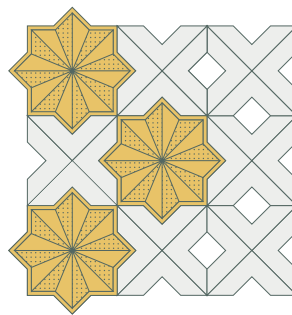

Гвоздика большая

Тротуарная плитка
вибролитая

Характеристики:

толщина 45 мм

размер 315x315, 225x225 мм

вес 77,8 кг/м²

10+10 шт/м²

цвет цена (руб/м²)