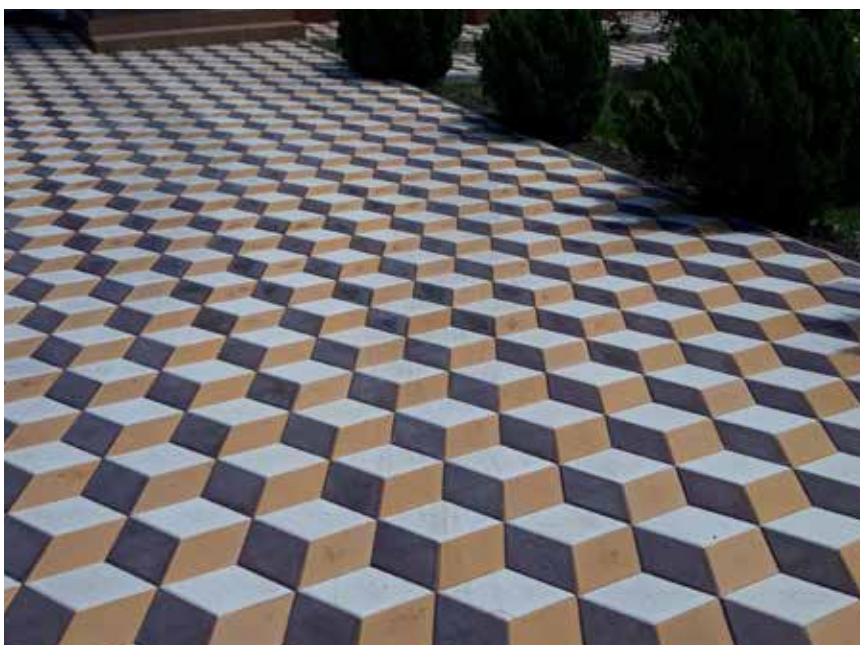

Ромб

Тротуарная плитка
вибролитая

Характеристики:

толщина 30, 40 мм
размер 340x190 мм
вес 57,2 кг/м²
30 шт/м²

цвет цена (руб/м²)

цвет	цена (руб/м ²)	
	30 мм	40 мм
	900	1000
	1000	1100
	1000	1100
	1000	1100
	1000	1100
	1000	1100
	1000	1100
	1100	1200
	1100	1200
	1100	1200
	1100	1200
	1100	1200
	1100	1200