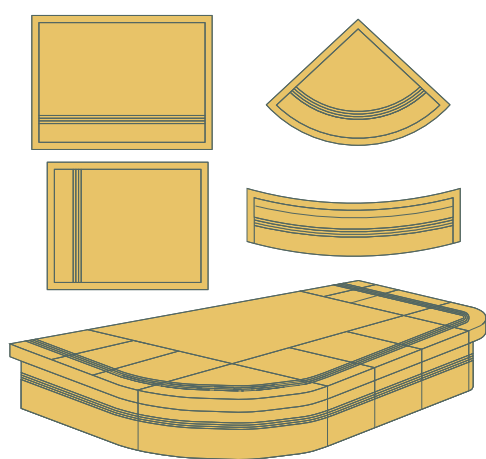

СТУПЕНИ

Комплект ступеней длиной 0,25 м

Изделие вибролитое

Характеристики:

ступень 290x250 мм

подступенок 250x170 мм

вес 5,5/1,9 кг/шт

Цена:

Ступень прямая 300 руб/шт
Подступенок прямой 100 руб/шт

Ступень закруглённая 400 руб/шт
Подступенок закругленный 500 руб/шт

Ступень

Комплект ступеней длиной 1,2 м

Изделие вибролитое

Характеристики:

ступень 1200 мм, вес 40 кг/шт

подступенок h=105 мм, вес 12 кг/шт

подступенок h=145 мм, вес 16 кг/шт

Цена:

Ступень 1300 руб/шт

Подступенок 105 мм 300 руб/шт

Подступенок 145 мм 400 руб/шт