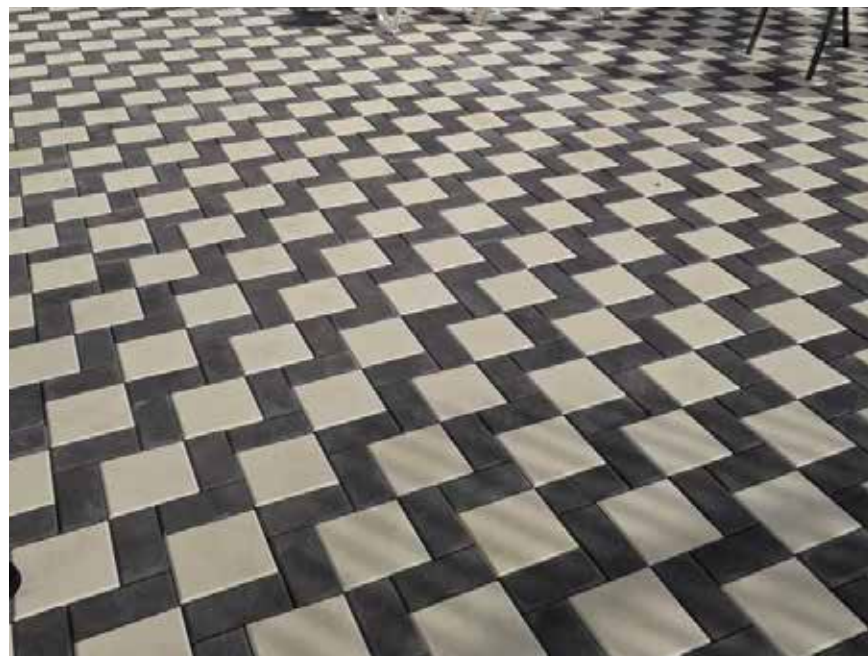

Антик

Тротуарная плитка вибролитая

Характеристики:

толщина 40 мм
размер 200x200, 200x100, 100x100 мм
вес 77,8 кг/м²
20+20 шт/м²