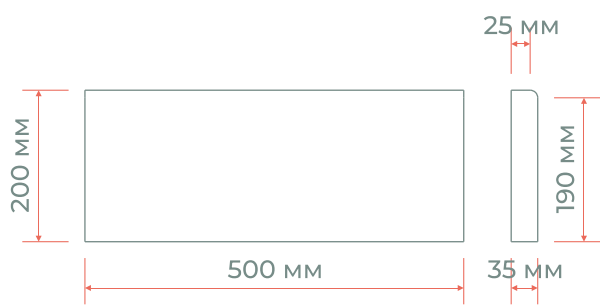

Плитка облицовочная вибролитая

Характеристики:

толщина 20 мм, 22 мм

размер (мм)	570x285x22	265x195x20	265x57x20	125x125x20
вес (кг/м ²)	41,14	37,4	37,4	37,4
кол-во (шт/м ²)	6	20	67	64

БОРДЮРЫ И ВОДОСТОКИ

Бордюр метровый

Изделие вибролитое

Характеристики:

размер 980x225x75 мм

вес 38 кг

Цена:

380 руб/шт

Бордюр полметровый

Изделие вибролитое

Характеристики:

размер 495x210x65 мм

вес 12,7 кг

Цена:

180 руб/шт

Бордюр тонкий

Изделие вибролитое

Характеристики:

размер 500x200x35 мм

вес 8 кг

Цена:

140 руб/шт

Бордюр низкий

Изделие вибролитое

Характеристики:

размер 500x120x65 мм