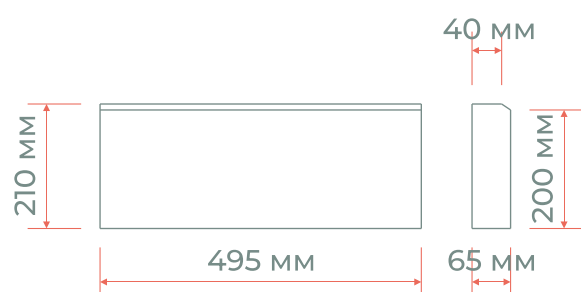

Плитка облицовочная вибролитая

Характеристики:

толщина 20 мм, 22 мм

размер (мм)	570x285x22	265x195x20	265x57x20	125x125x20
вес (кг/м ²)	41,14	37,4	37,4	37,4
кол-во (шт/м ²)	6	20	67	64

БОРДЮРЫ И ВОДОСТОКИ

Бордюр метровый

Изделие вибролитое

Характеристики:

размер 980x225x75 мм

вес 38 кг

Цена:

380 руб/шт

Бордюр полметровый

Изделие вибролитое

Характеристики:

размер 495x210x65 мм

вес 12,7 кг

Цена:

180 руб/шт

Бордюр тонкий

Изделие вибролитое

Характеристики: