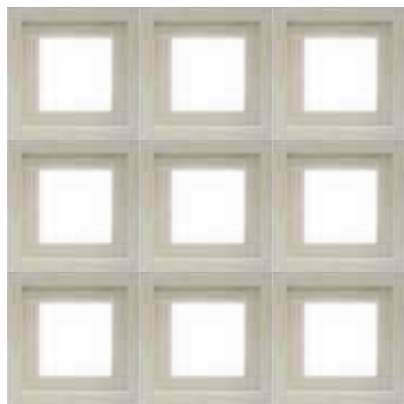

Космос

Характеристики:
толщина 60 мм
размер 200x200 мм

Цена:
300 руб/шт
400 руб/шт с шлифованной задней
поверхностью

Бриллиант

Характеристики:
толщина 70 мм
размер 300x300 мм

Цена:
600 руб/шт
700 руб/шт с шлифованной задней
поверхностью