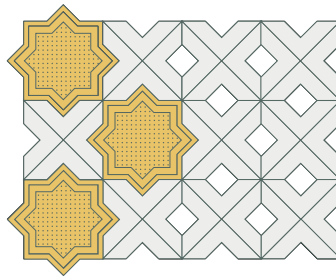

Гвоздика маленькая

Тротуарная плитка
вибролитая

Характеристики:

толщина 45 мм

размер 235x235, 165x165 мм

вес 77,8 кг/м²

18+18 шт/м²