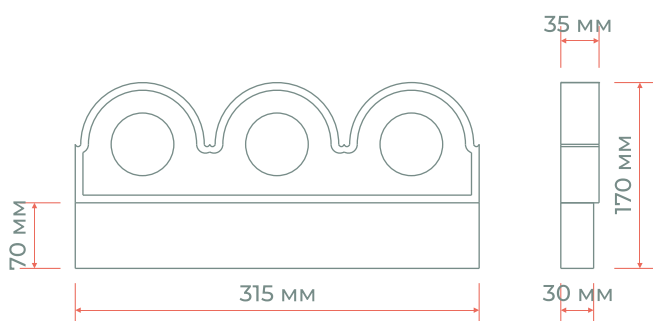

Цена:

950 руб/шт

Бордюр скругленный

Изделие вибролитое

Характеристики:

размер 320x195x70 мм

вес 10 кг

Цена:

300 руб/шт

Бордюр декоративный

Изделие вибролитое

Характеристики:

размер 315x170x37 мм

вес 4,6 кг

цвет	цена (руб/шт)
 серый	100
 цветной	150

Водосток

Изделие вибролитое

УЗКИЙ ВОДОСТОК:

размер 500x155x55 мм

вес 6,6 кг

ШИРОКИЙ ВОДОСТОК:

размер 495x210x65 мм

вес 10 кг

Цена:

узкий водосток 200 руб/шт

широкий водосток 250 руб/шт

КРЫШКИ НА ЗАБОРЫ

Крышка на столб двускатная

Изделие вибролитое

Размер (мм):

500x180x45
поверхность гладкая

370x250
поверхность шагреня