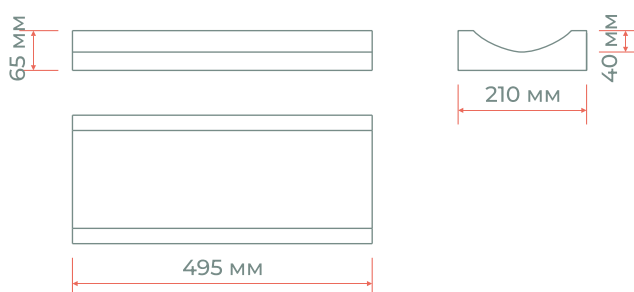

300 руб/шт

Бордюр декоративный

Изделие вибролитое

Характеристики:

размер 315x170x37 мм

вес 4,6 кг

цвет	цена (руб/шт)
 серый	100
 цветной	150

Водосток

Изделие вибролитое

УЗКИЙ ВОДОСТОК:

размер 500x155x55 мм

вес 6,6 кг

ШИРОКИЙ ВОДОСТОК:

размер 495x210x65 мм

вес 10 кг

Цена:

узкий водосток 200 руб/шт

широкий водосток 250 руб/шт

КРЫШКИ НА ЗАБОРЫ

Крышка на столб двускатная

Изделие вибролитое

Размер (мм):

500x180x45
поверхность гладкая

370x250
поверхность шагреня