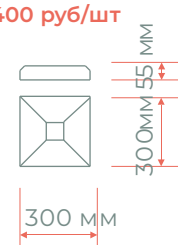

Крышка
на столб
400 руб/шт