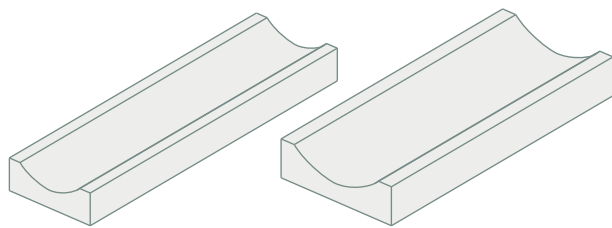

Изделие вибролитое

УЗКИЙ ВОДОСТОК:

размер 500x155x55 мм

вес 6,6 кг

ШИРОКИЙ ВОДОСТОК:

размер 495x210x65 мм

вес 10 кг

Цена:

узкий водосток 200 руб/шт

широкий водосток 250 руб/шт

КРЫШКИ НА ЗАБОРЫ

Крышка на столб двускатная

Изделие вибролитое

Размер (мм):

500x180x45
поверхность гладкая

370x250
поверхность шагреня