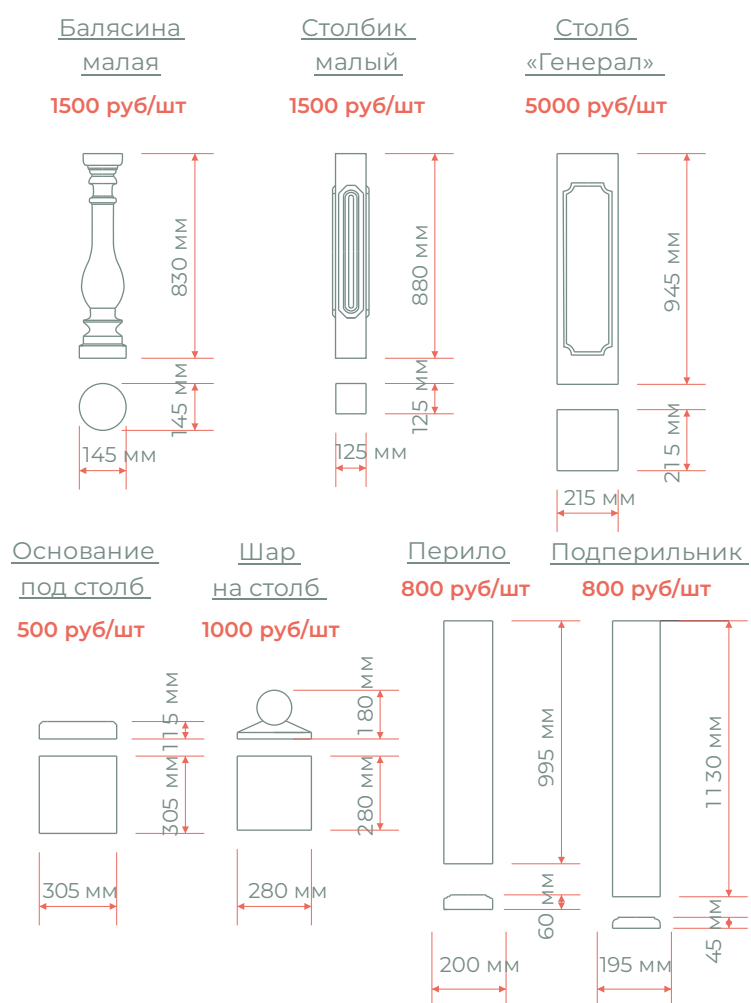

БАЛЮСТРАДЫ

Балюстрада «Малая»